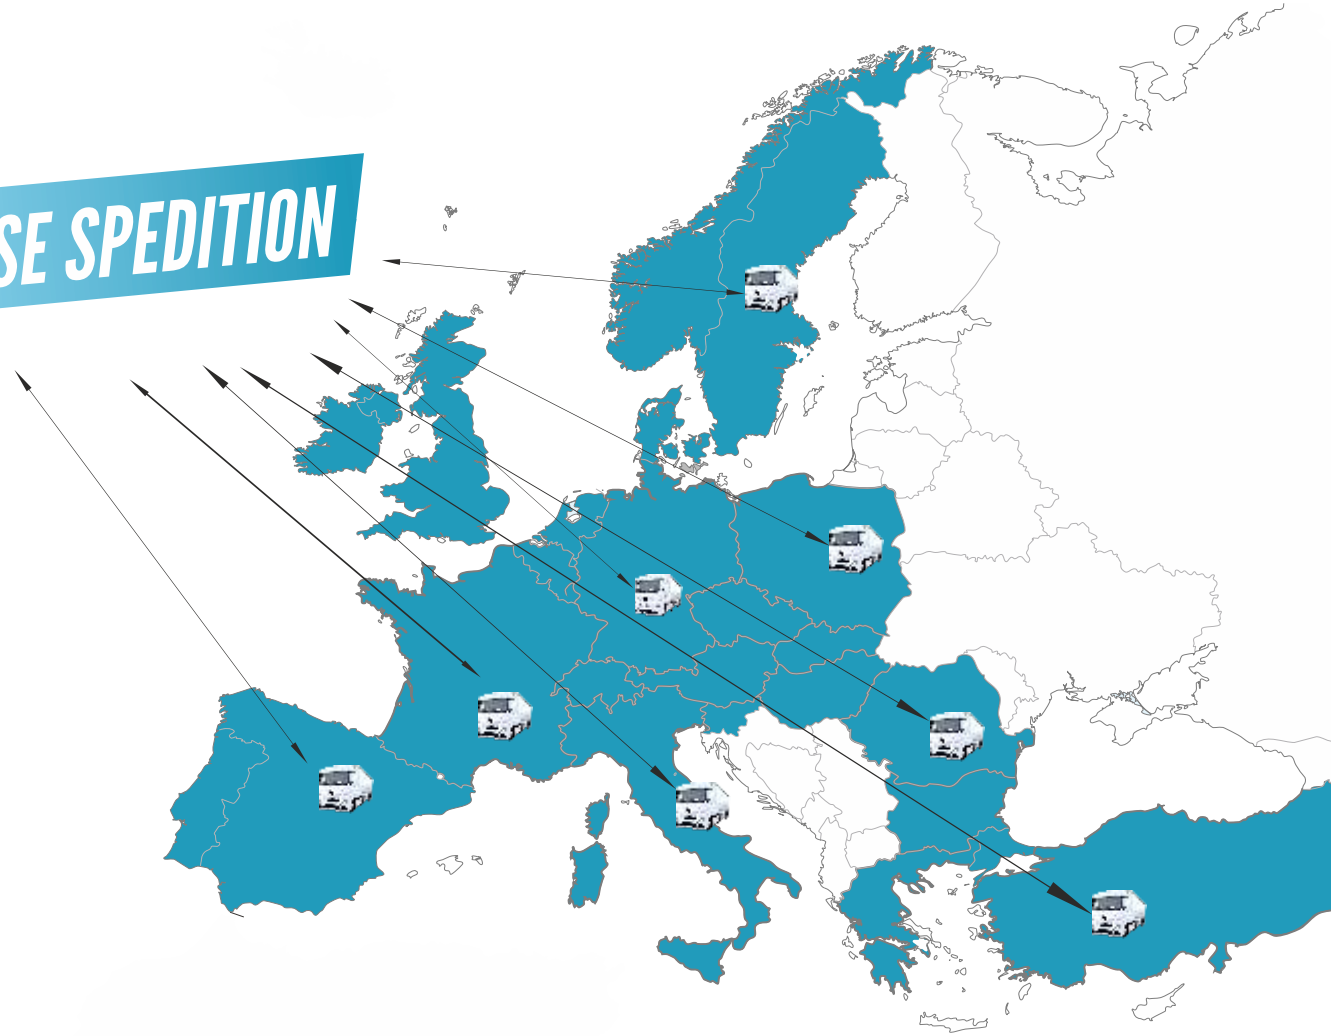

RISE SPEDITION

Rise with us! Everywhere for you.

Cine suntem?

A faded background image of two white semi-trucks facing forward, positioned behind the main text.

Infintata in anul 2008 cu capital integral privat, Compania **Rise Spedition** are ca domeniu principal de activitate transportul de marfuri in regim rutier international si national cu autovehicule proprii sau inchiriate.

Totodata, compania este licentiata pentru intermedierea transporturilor rutiere interne si internationale de marfuri si detine in portofoliu peste 150 de clienti activi si peste 300 de firme de transport subcontractate, din diverse tari si locatii ale Europei, astfel incat orice destinatie poate fi considerata “langa casa”.

Rise Spedition este o companie de transport si expeditie de marfuri ce ofera servicii complexe, in functie de necesitatile si particularitatile fiecarui client. Efectuam atat incarcari complete cat si in regim de grupaj in trafic intern si international.

Suntem un partener de drum lung, pe care vă puteți baza și care vă va oferi în orice moment soluții și răspunsuri la toate nevoile legate de transport, în activitatea de import/export pe care o desfășurați.